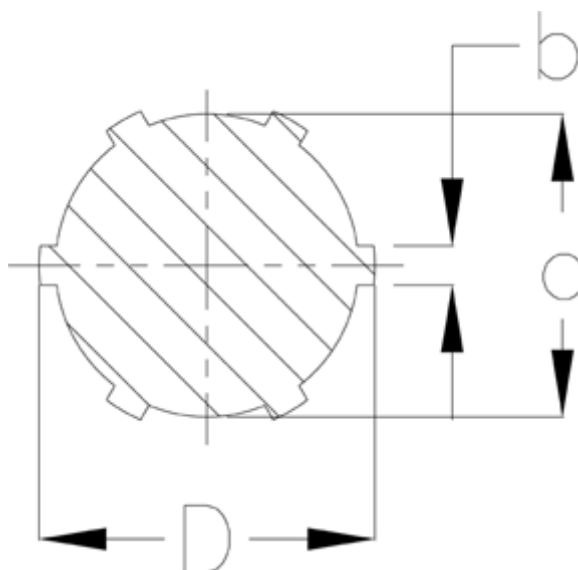

Varenummer: 0752460500
Beskrivelse: Mangenotaksel 1000524006
B6 x 36 x 42 længde 500

Mål

b	= 8
Betegnelse	= B 6x36x42
D	= 42
d	= 36
Længde	= 500